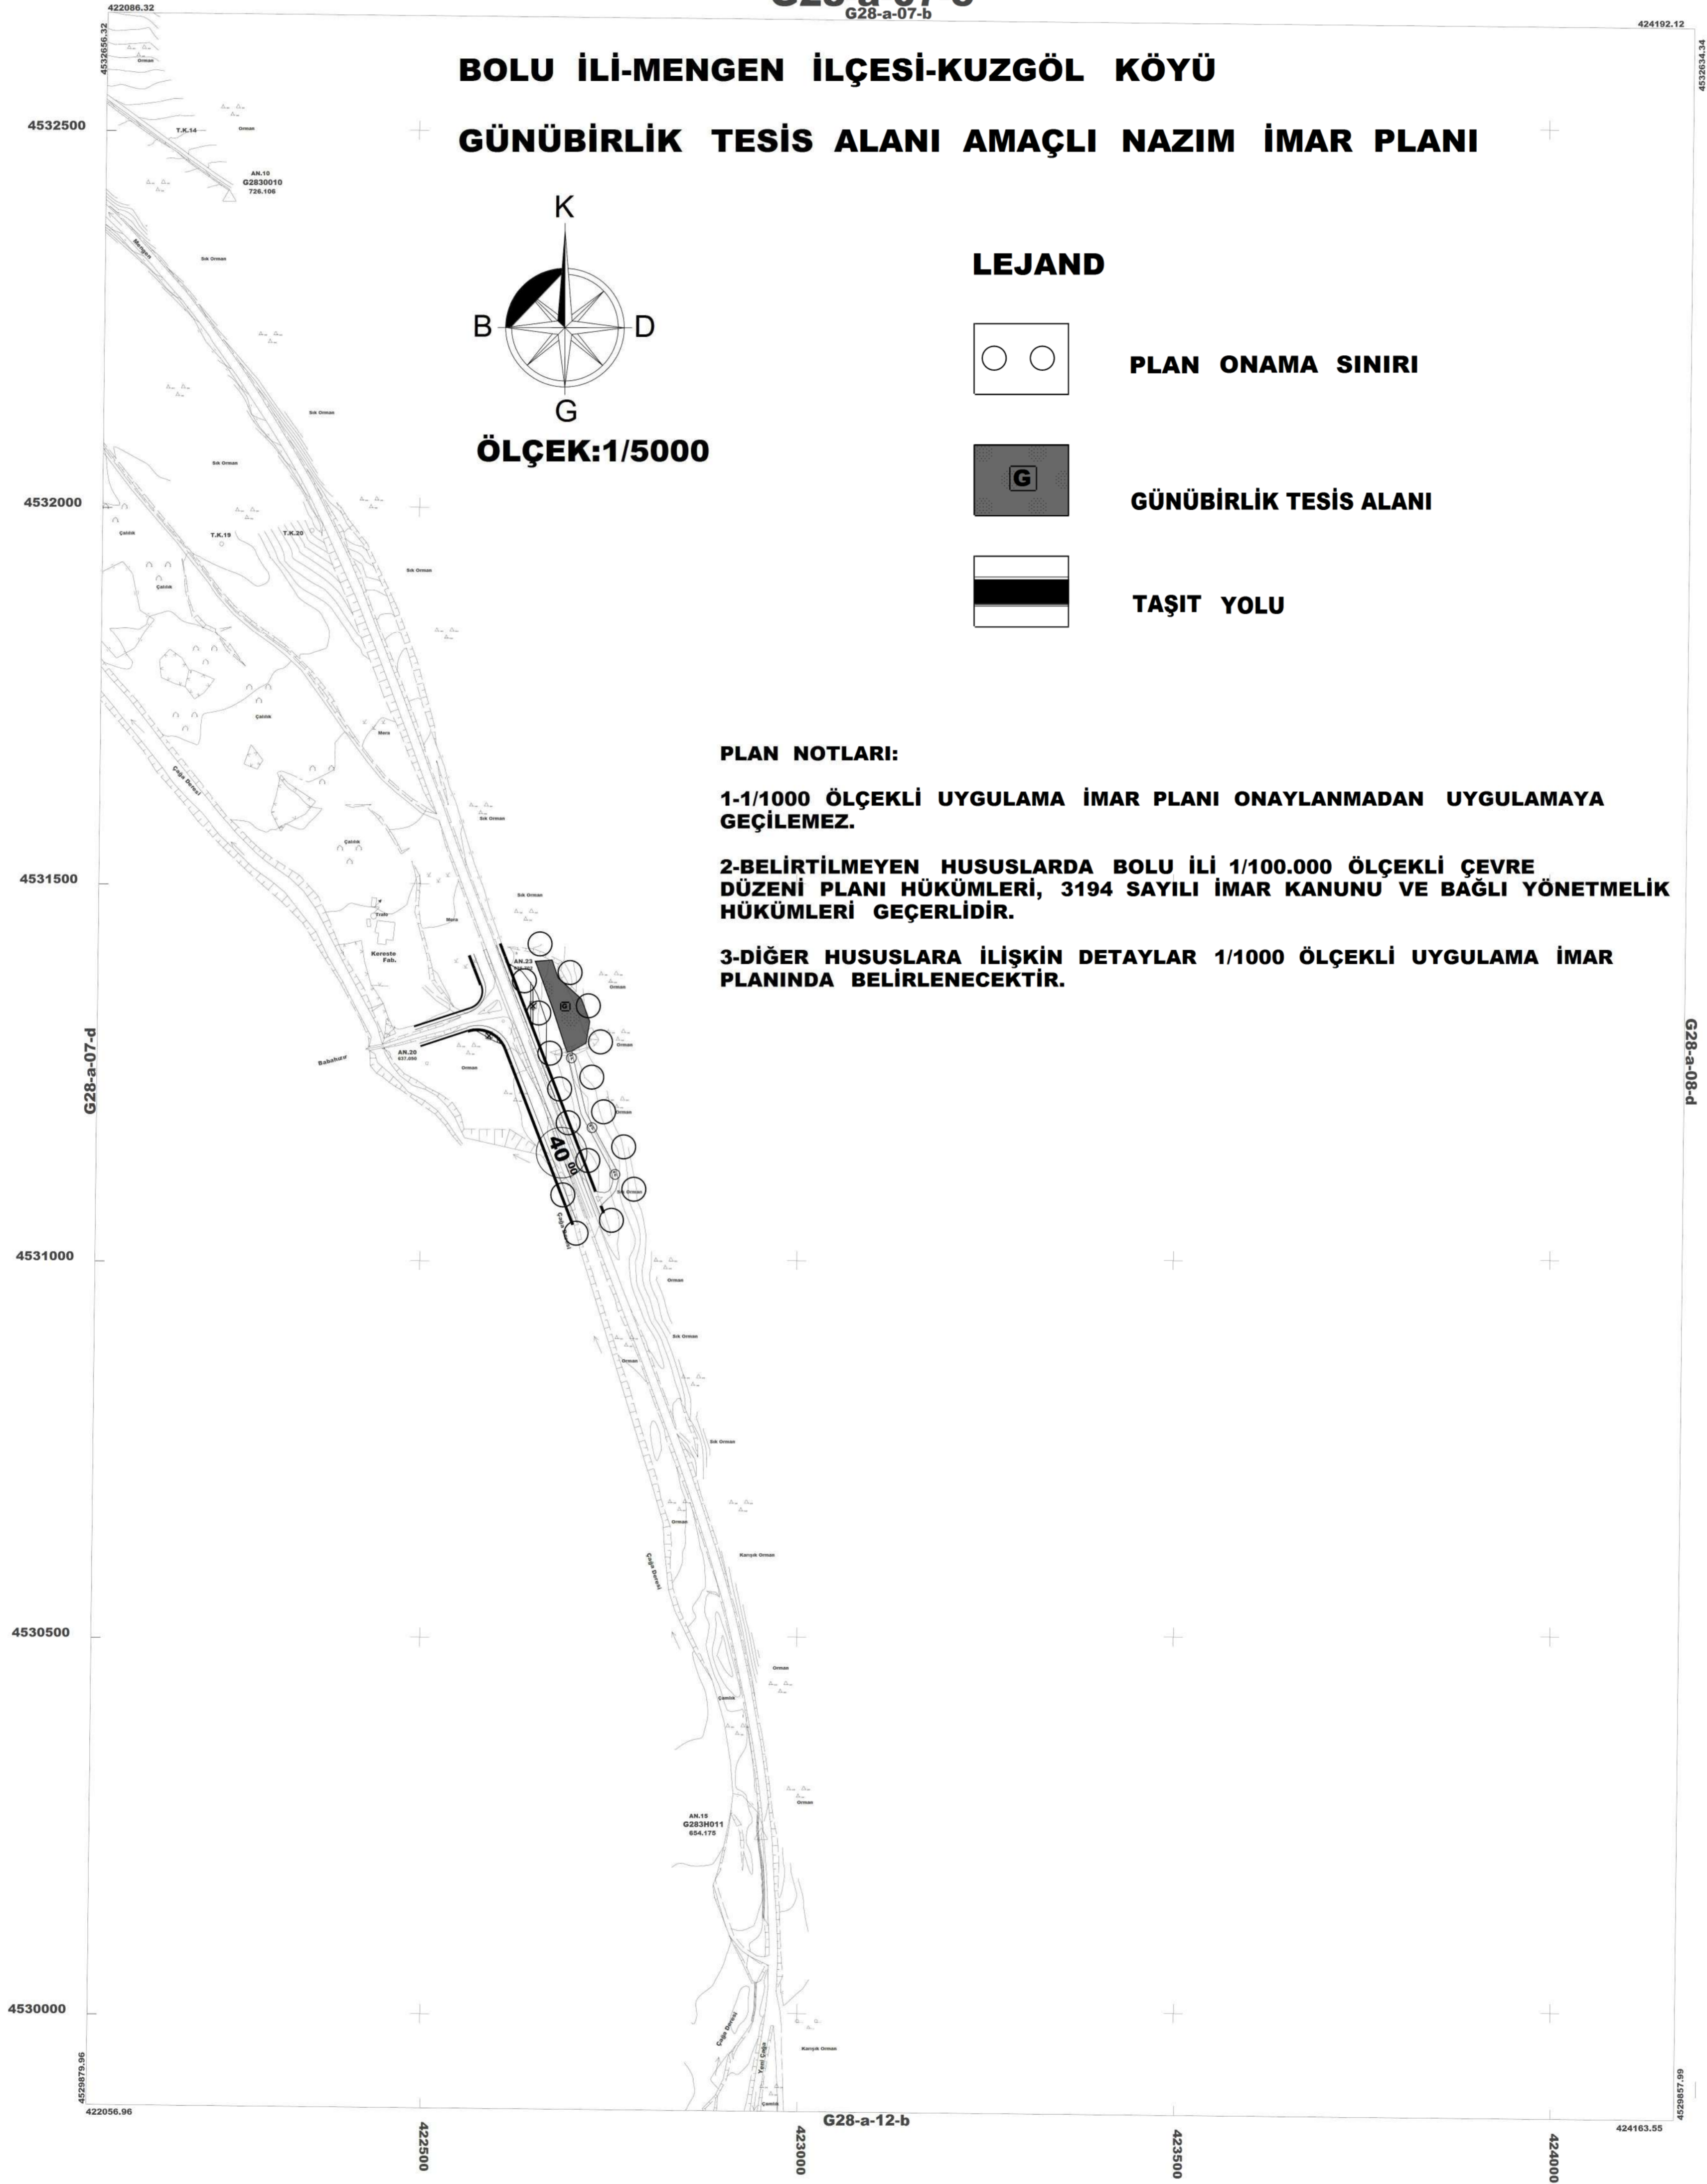

01	d	c	28	
06	a	b		
11	d	c		
16	b	a		
21	22	23	24	25

MENGEN
(BOLU)

G28-a-07-c
G28-a-07-b

BOLU İLİ-MENGEN İLÇESİ-KUZGÖL KÖYÜ
GÜNÜBİRLİK TESİS ALANI AMAÇLI NAZİM İMAR PLANI

ÖLÇEK:1/5000

LEJAND

PLAN ONAMA SINIRI

GÜNÜBİRLİK TESİS ALANI

TAŞIT YOLU

PLAN NOTLARI:

1-1/1000 ÖLÇEKLİ UYGULAMA İMAR PLANI ONAYLANMADAN UYGULAMAYA GEÇİLEMEZ.

2-BELİRTİLMİYEN HUSUSLARDA BOLU İLİ 1/100.000 ÖLÇEKLİ ÇEVRE DÜZENİ PLANI HÜKÜMLERİ, 3194 SAYILI İMAR KANUNU VE BAĞLI YÖNETMELİK HÜKÜMLERİ GEÇERLİDİR.

3-DİĞER HUSUSLARA İLİŞKİN DETAYLAR 1/1000 ÖLÇEKLİ UYGULAMA İMAR PLANINDA BELİRLENECEKTİR.

1:5000

MENGEN -G28-a-07-c
(BOLU)